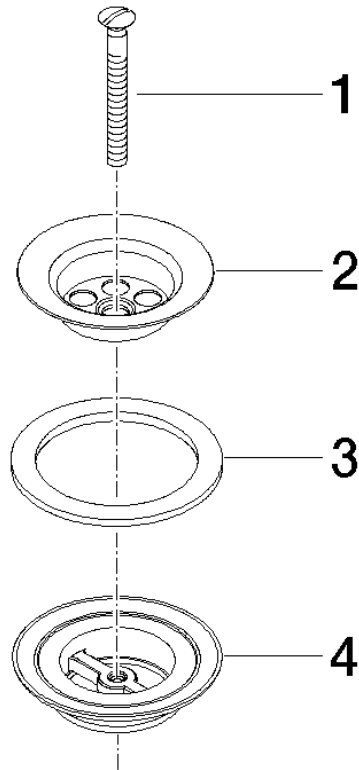

10 100 970

S'adapte aux gammes suivantes : IMO,
LULU, MADISON, MEM, TARA, CL.1, LISSÉ,
VAIA, META, CYO

	Or clair	10 100 970-26
	Chrome	10 100 970-00
	Platine brossé	10 100 970-06
	Platine	10 100 970-08
	Laiton (Or 23cts)	10 100 970-09
	Dark Chrome	10 100 970-19
	Or clair brossé	10 100 970-27
	Laiton brossé (Or 23cts)	10 100 970-28
	Bronze brossé	10 100 970-42
	Champagne brossé (Or 22cts)	10 100 970-46
	Champagne (Or 22cts)	10 100 970-47
	Chrome brossé	10 100 970-93
	Dark Platinum brossé	10 100 970-99

Bonde à grille pour lavabo , 1 1/4" 1 1/4" - Or clair

IMO

10 100 970

10 100 970

10 100 970

Les pièces pour les
autres finitions
peuvent être
trouvées ici : Chrome

Liste des pièces de rechange

N°	Article Numéro	Désignation	Fréquence de montage	Délai de livraison
1	09 30 30 115-26	vis	1	60
2	09 11 01 005-26	passoire	1	60
3	09 14 03 005 90	joint	1	60
4	09 11 01 007-07	garniture d'écoulement	1	60